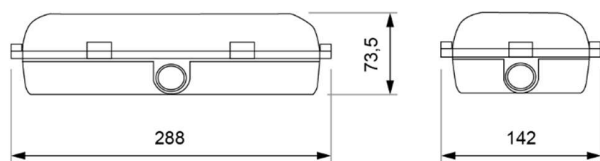

Curva fotométrica

No

FICHA TÉCNICA. Modelo: LLE-300L_ Rev. 01 (marzo 2024)

LUZNOR Desarrollos Electrónicos, S.L.
Paduleta, 47 · 01015 · Vitoria-Gasteiz · 945 200 961
NIF: B01266451 · luznor@luznor.com · www.luznor.com

Dimensiones

Montaje estanco

Montaje enrasado (corte: 300 x 160 mm)

Montaje orientable

FICHA TÉCNICA. Modelo: LLE-300L_ Rev. 01 (marzo 2024)

LUZNOR Desarrollos Electrónicos, S.L.
Paduleta, 47 · 01015 · Vitoria-Gasteiz · 945 200 961
NIF: B01266451 · luznor@luznor.com · www.luznor.com